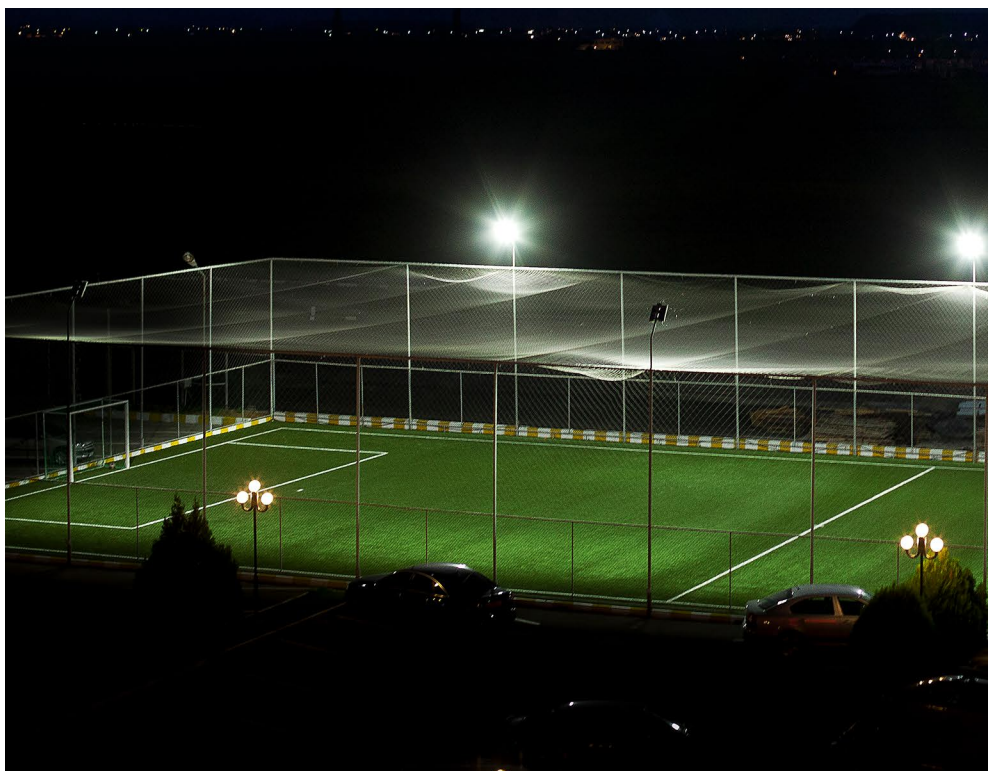

# FOTBAL & TENIS

*Body Art Wellness Club vă oferă posibilitatea de a vă întâlni la o partidă de fotbal sau tenis cu prietenii și colegii dumneavoastră.*

*Aveți la dispoziție: instalație nocturnă cu leduri, vestiare moderne, dușuri și cafe-bar.*